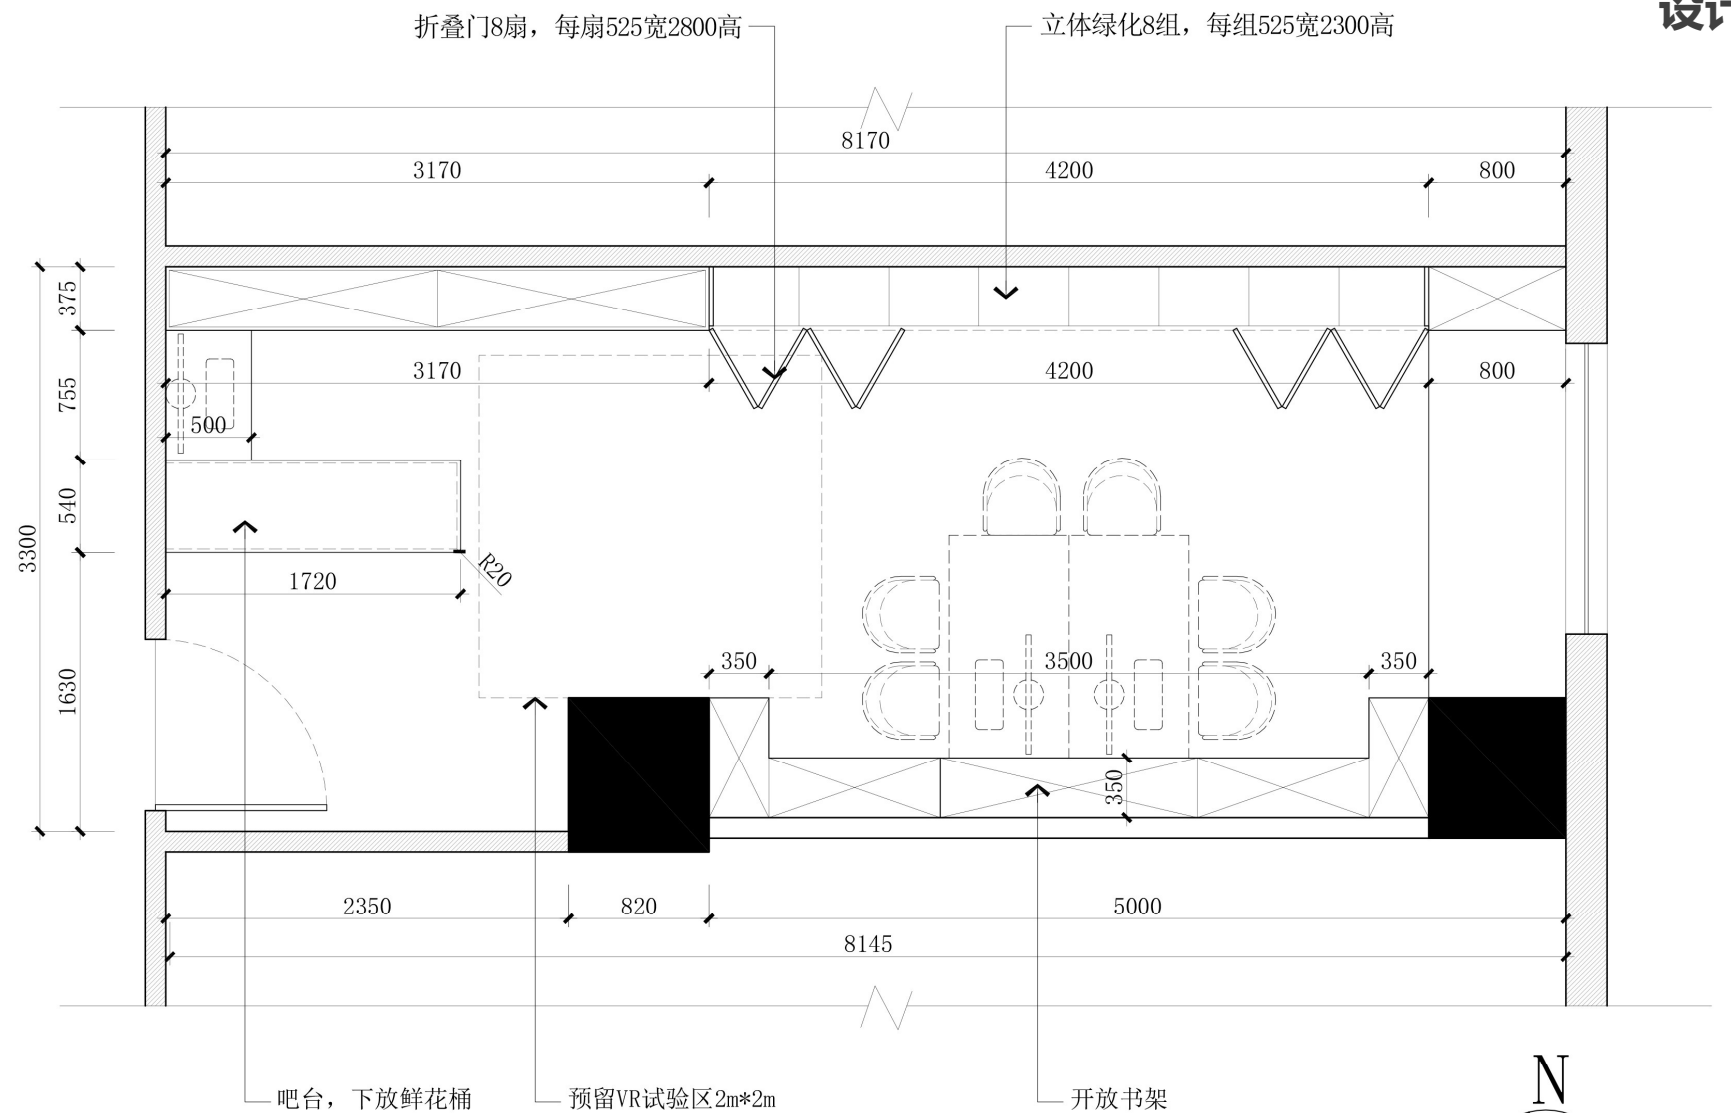

## 会议

教研室会议 (9人座)

小型研讨会议 (13-20人)

3

方案

# THE IDEAS 设计平面图

长50CM 宽36cm

高46cm