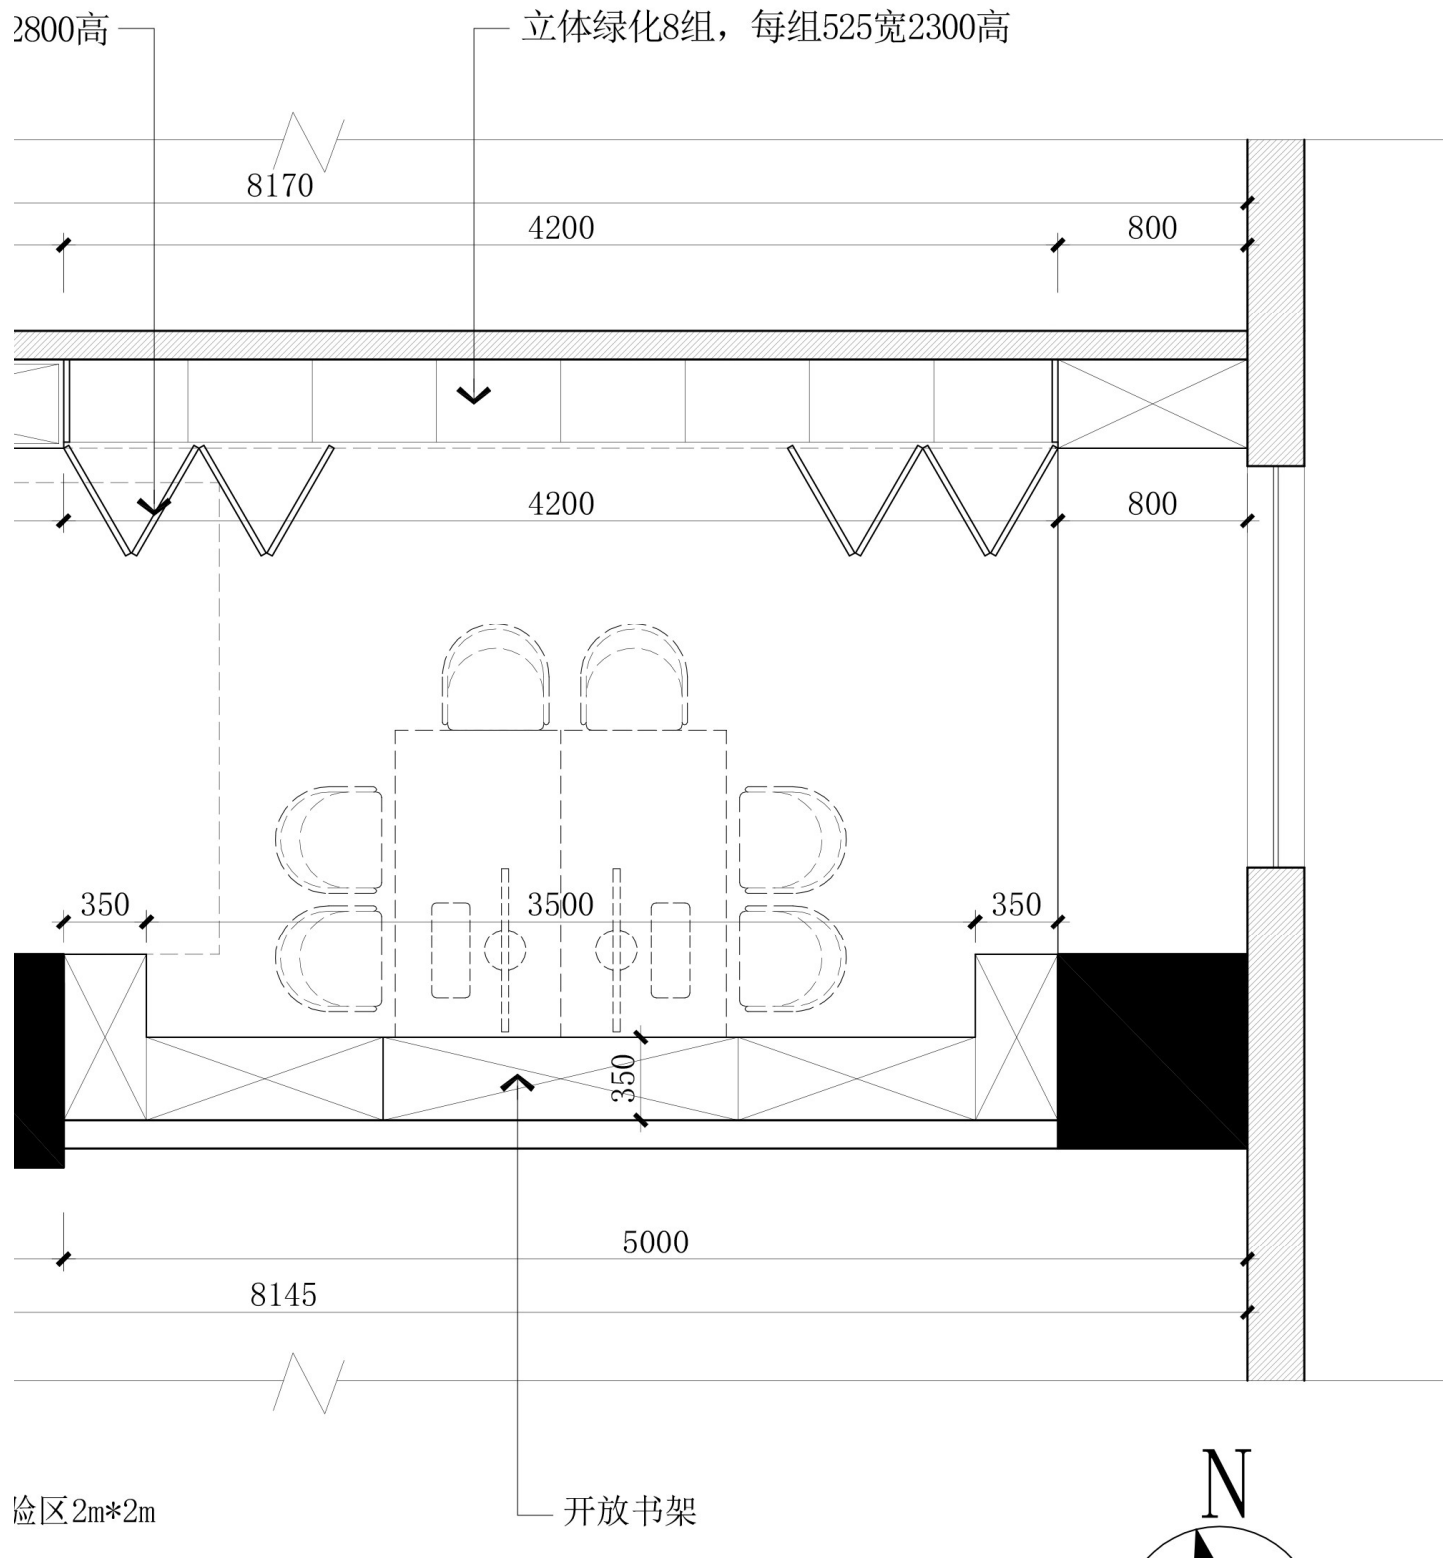

THE IDEAS 设计平面图