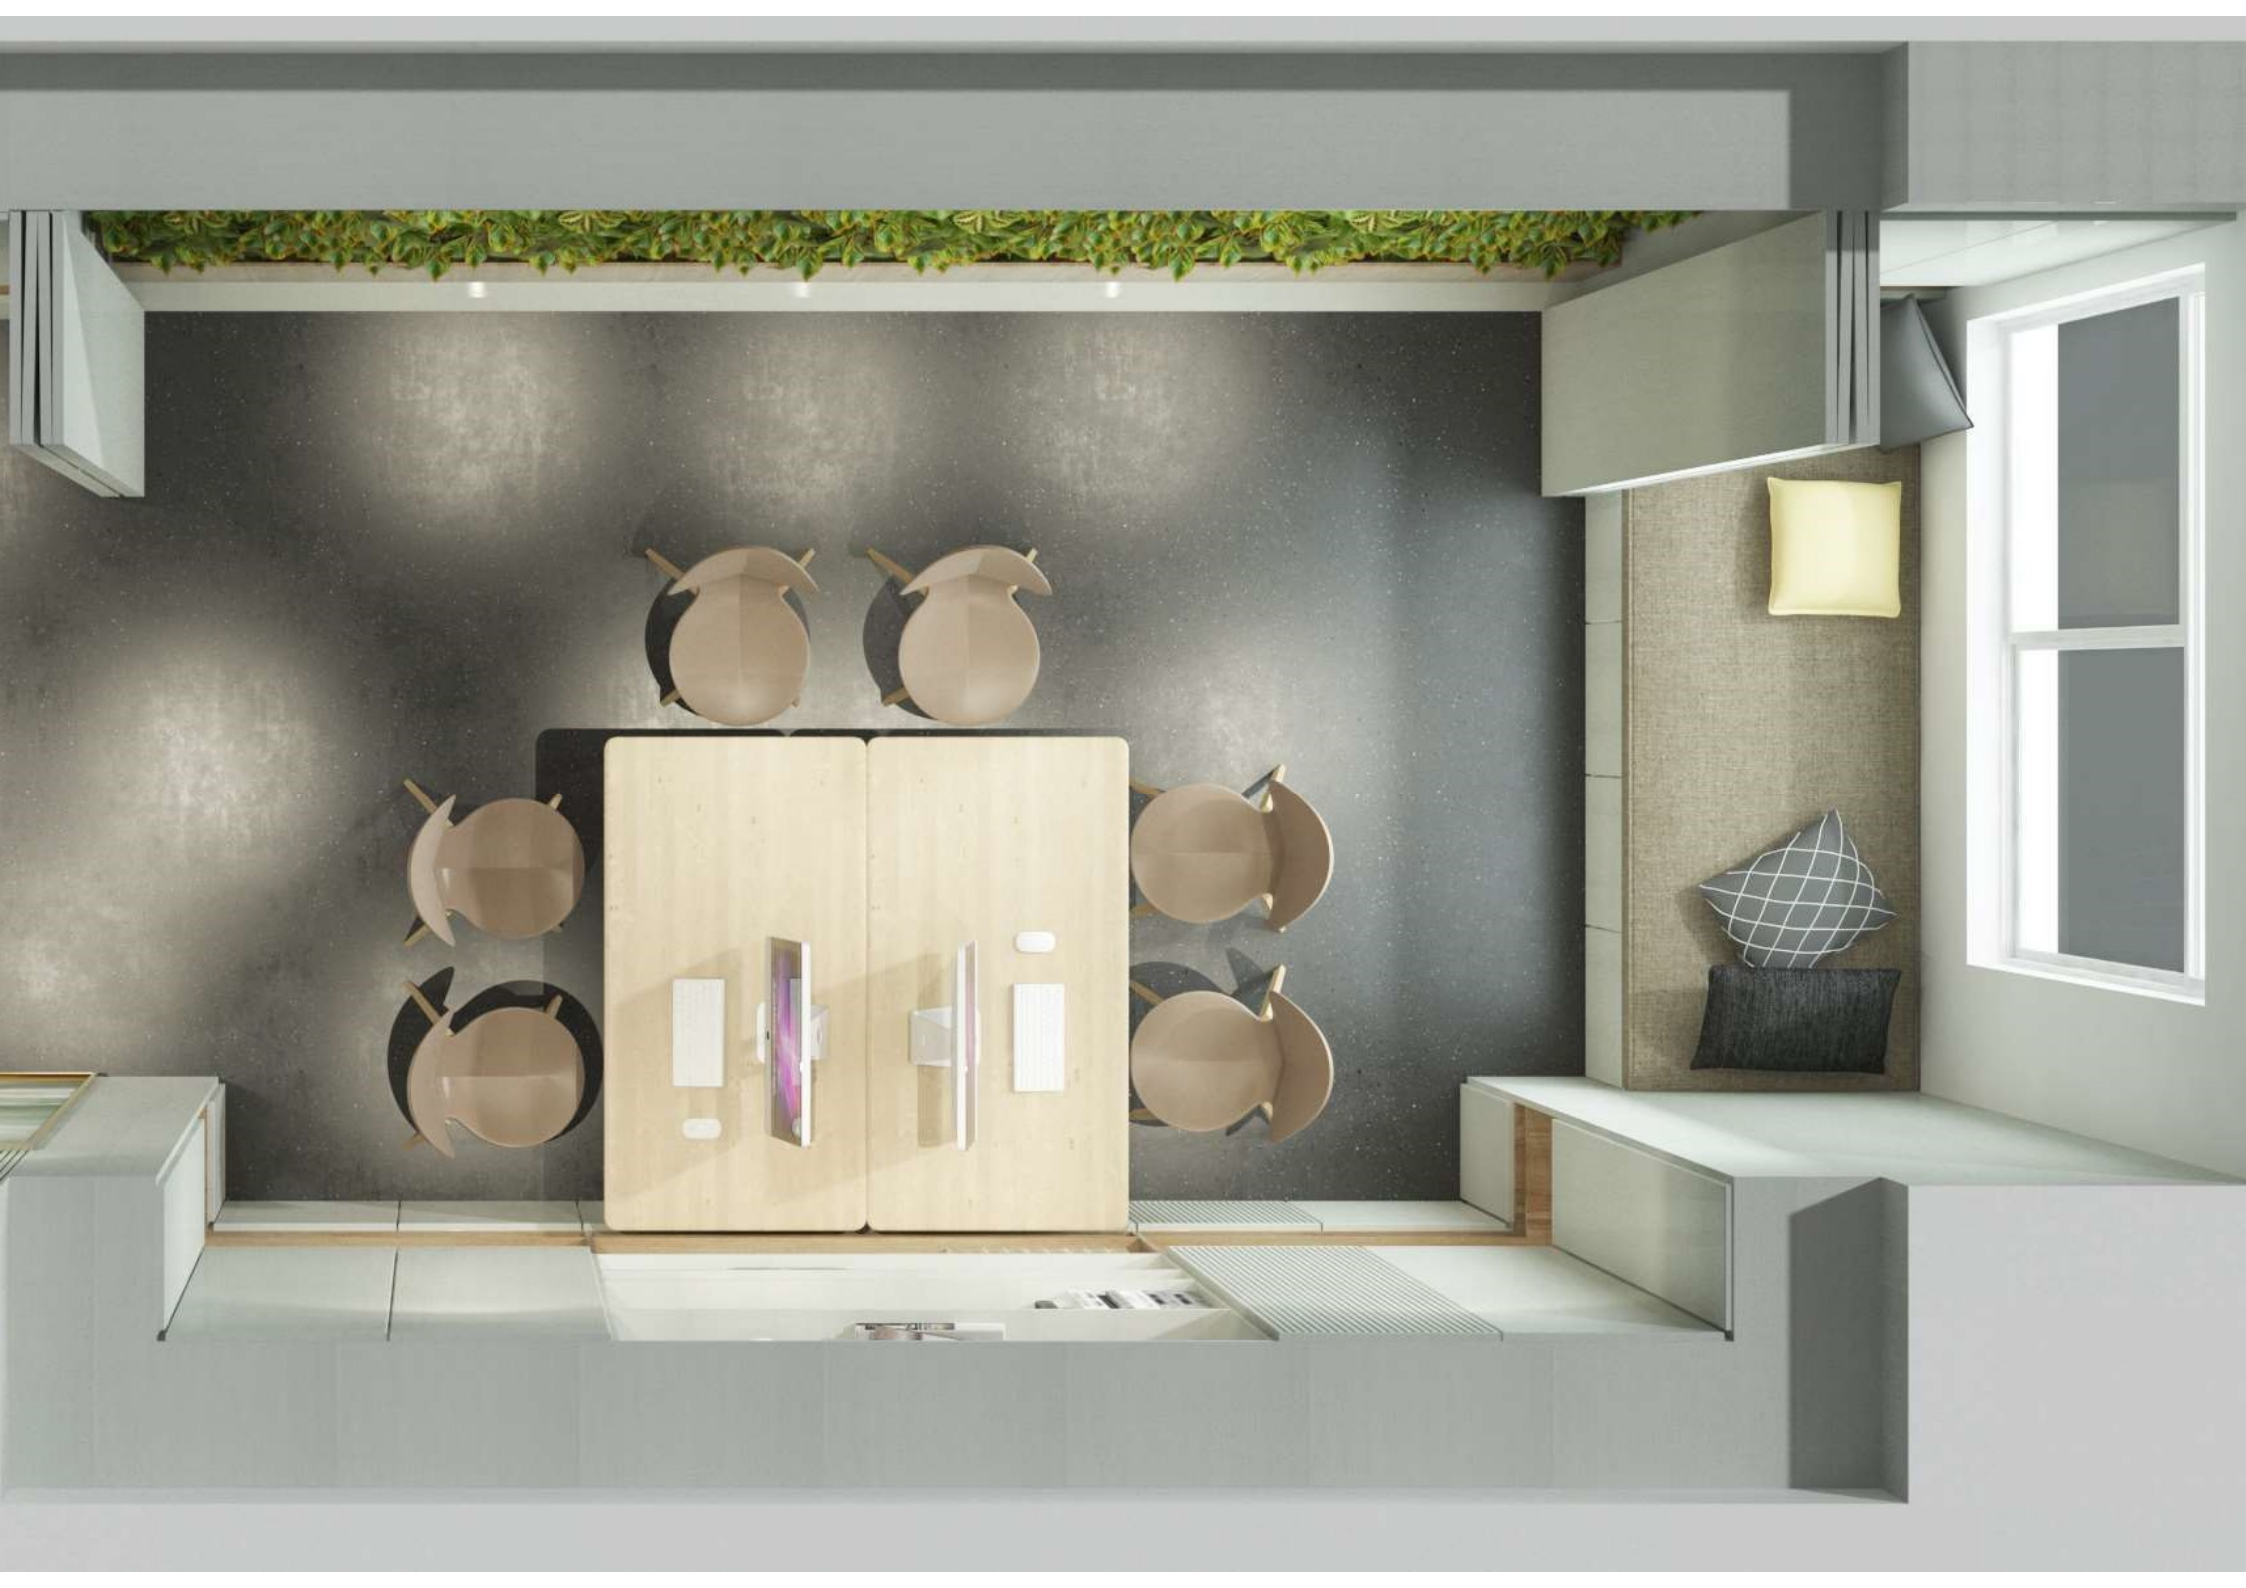

长50CM 宽36cm

高46cm

## 多功能会议实验区

**模数化绿植实验**---北墙有阳光区域

尺寸：525宽230高五组，  
调节：可替换植物，可分组

**两个电脑位**---结合书架和会议桌

**会议区：**教研室会议（中间书桌）

小型研讨会议（窗边座和VR预留空间）

**书架和展示：**

奖牌奖杯---南墙书架