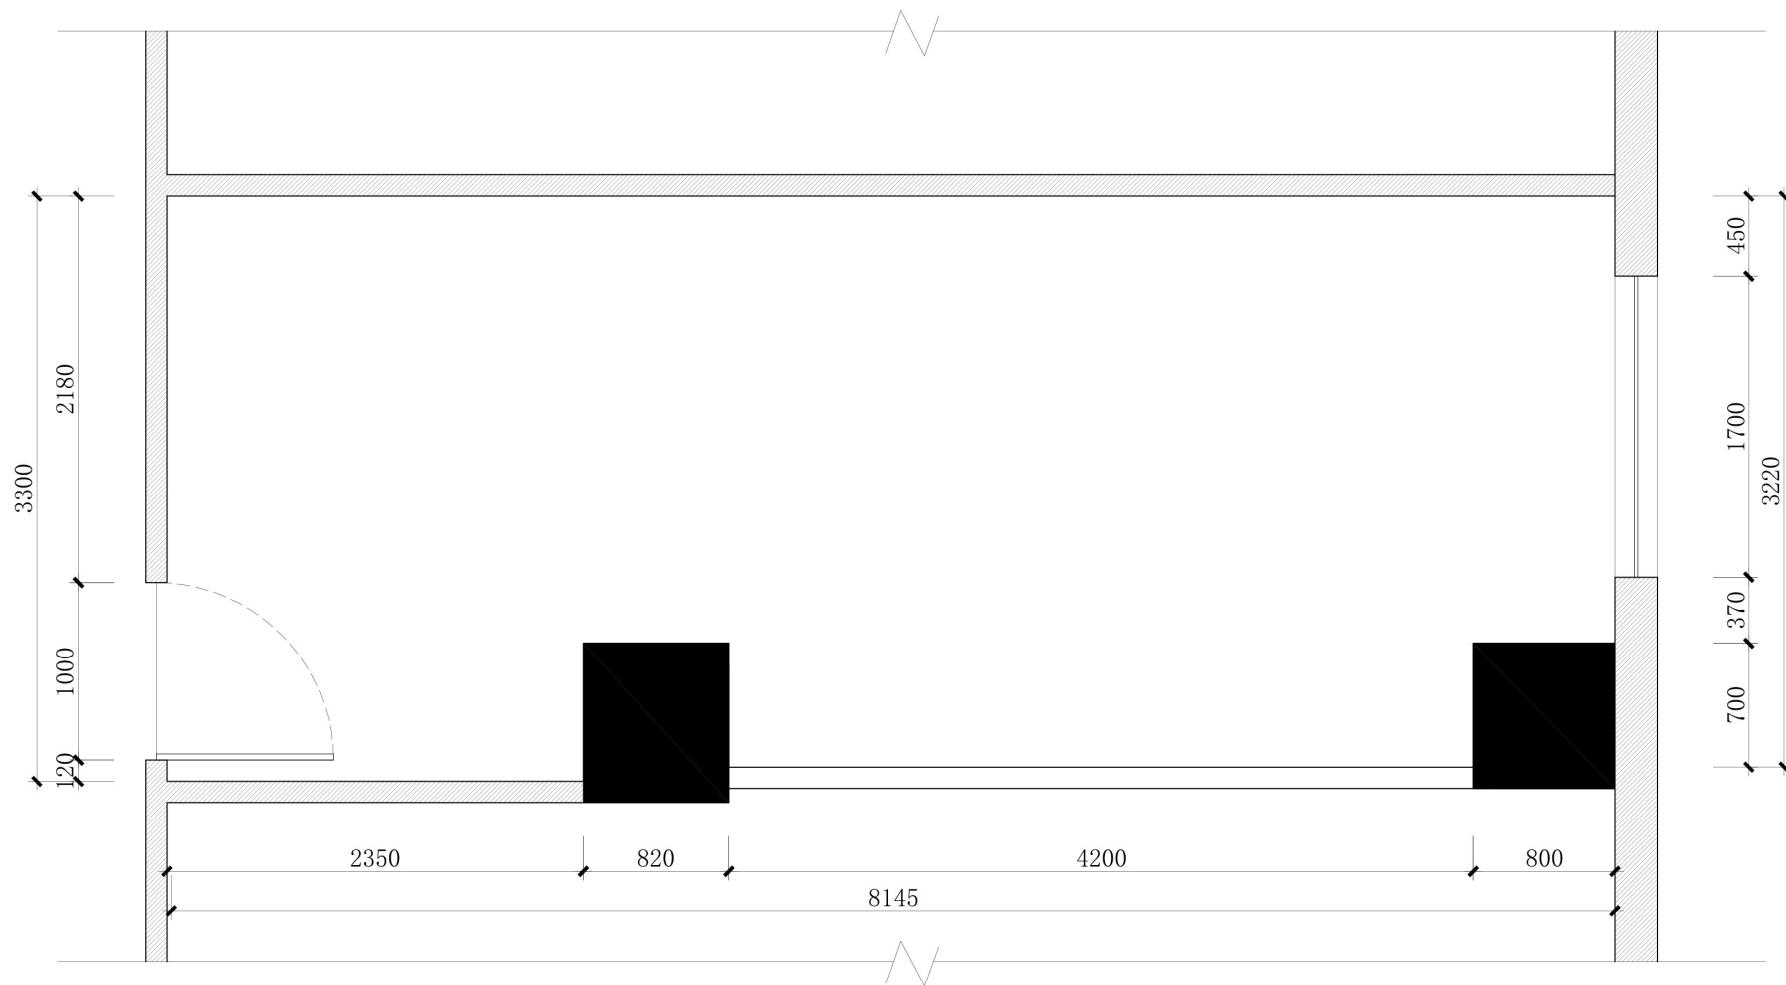

## THE IDEAS 原始图

- 东西向，窗朝东，北墙有阳光
- 空间狭长，有柱体，东西向分隔功能空间

2

需求