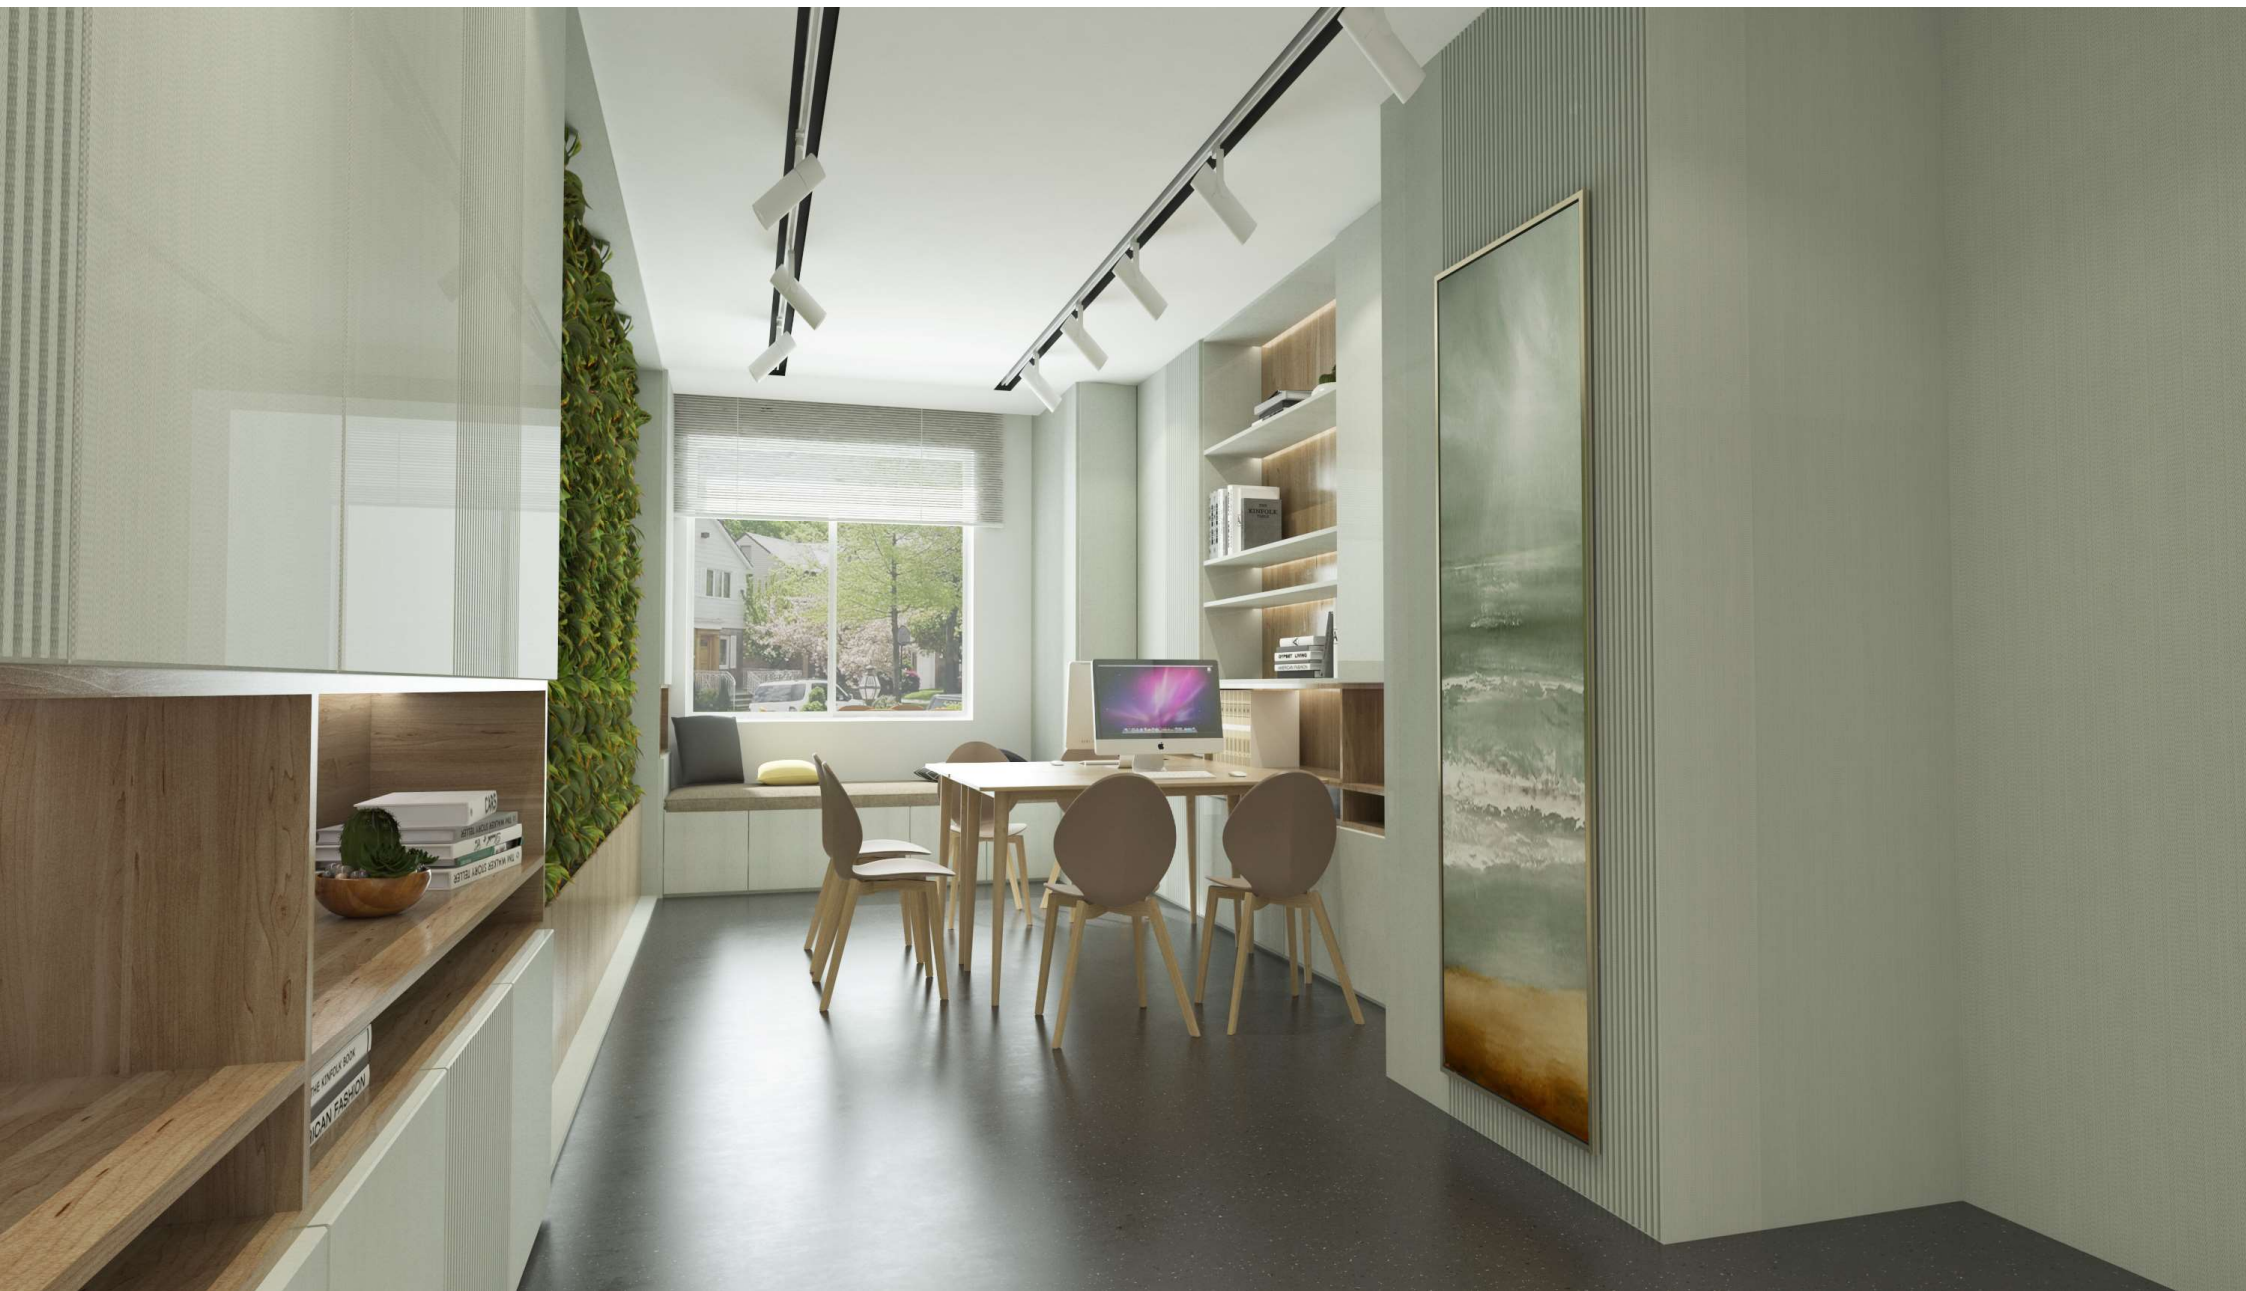

构思 THE IDEAS

效果图